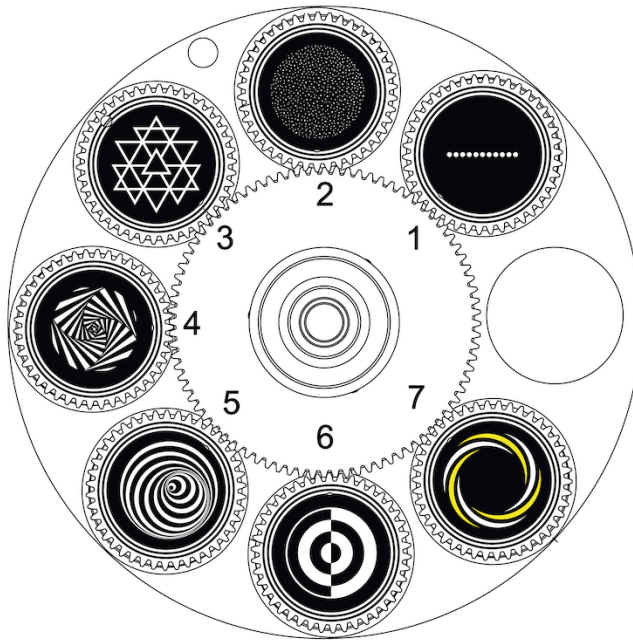

DIABLO -Gobo Wheel (this side facing LED module)

Rotating Gobo:

- 1.GA323(6.03.03.01.0903)
- 2.GA326(6.03.03.01.0906)
- 3.GA325(6.03.03.01.0905)
- 4.GA307(6.03.03.01.0867)
- 5.GA324(6.03.03.01.0904)
- 6.GA333(6.03.03.01.0926)
- 7.GD022(6.03.03.06.0055)

ADDITIONAL GOBOS FOR DIABLO (Included in the package)

AYRTON F6 NO.041

Lost In The Brain

AYRTON F2 NO.049

Smoke Rings

AYRTON F5 NO.081

Iron Fillings

AYRTON F8 NO.105

Tree Bark